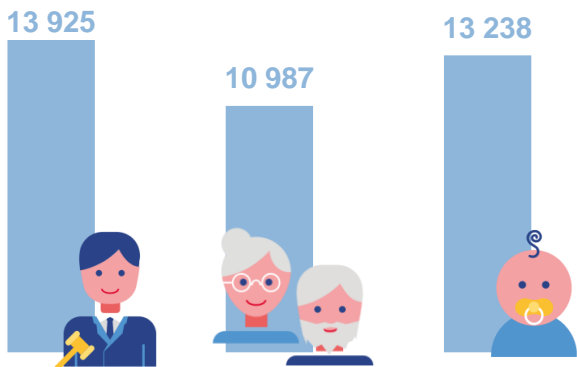

## ВЕЛИЧИНА ПРОЖИТОЧНОГО МИНИМУМА В НОВОСИБИРСКОЙ ОБЛАСТИ В 2022 г

НА ДУШУ НАСЕЛЕНИЯ

**12 775** РУБЛЕЙ

**+ 491** РУБЛЬ

**+ 4 %** к предыдущему году

## ВЕЛИЧИНА ПРОЖИТОЧНОГО МИНИМУМА ПО СОЦИАЛЬНО ДЕМОГРАФИЧЕСКИМ ГРУППАМ В НОВОСИБИРСКОЙ ОБЛАСТИ В 2022 г